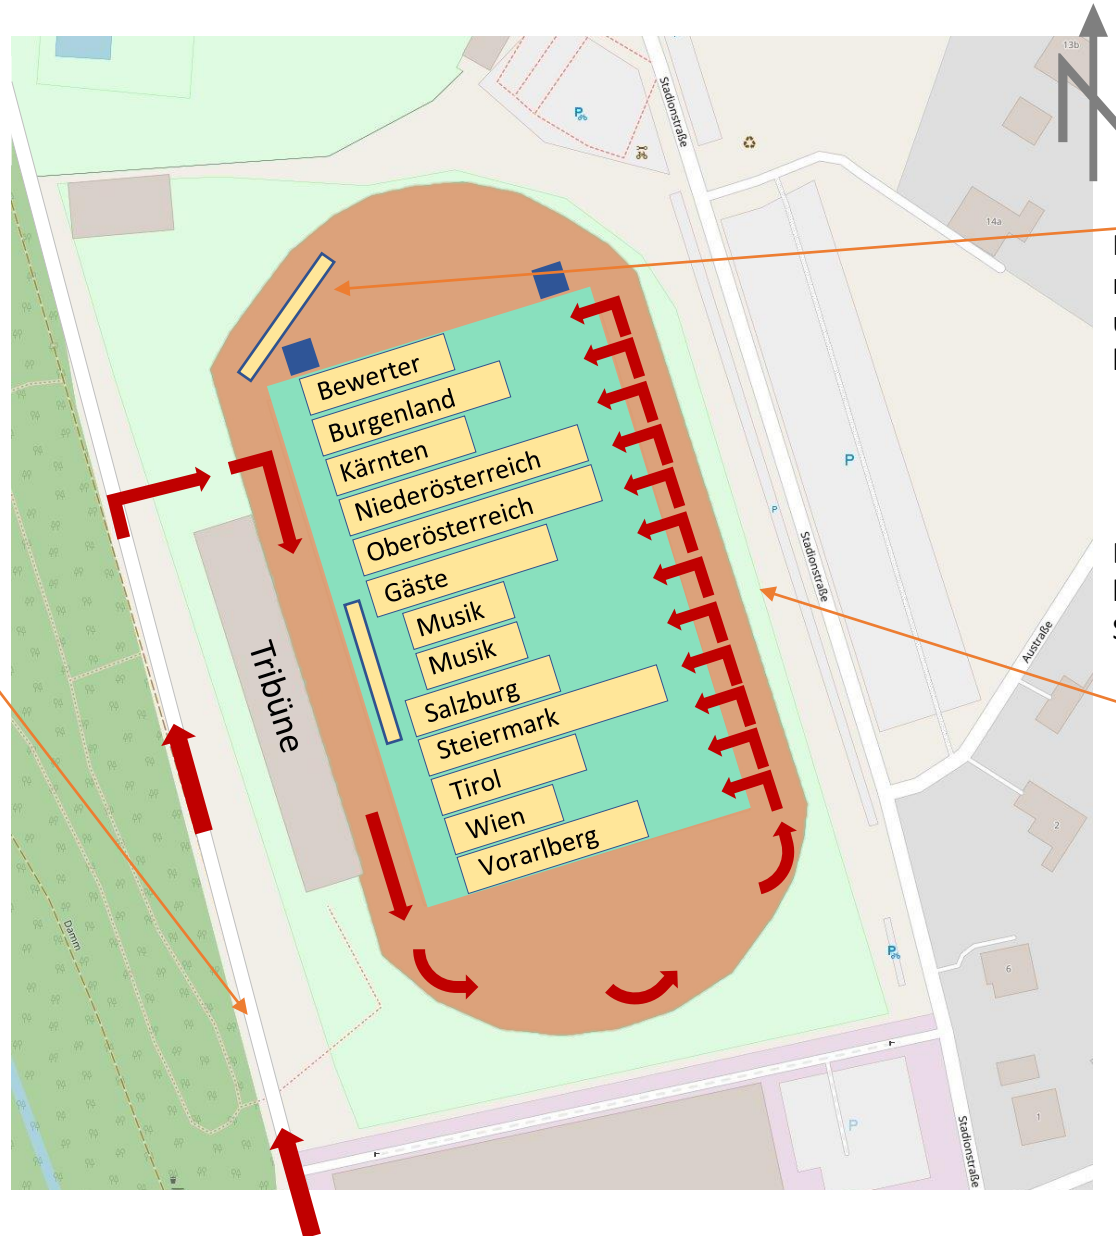

Aufstellung und Einmarsch
Reihenfolge:

1. Gäste
2. Salzburg
3. Oberösterreich
4. Steiermark
5. Niederösterreich
6. Tirol
7. Kärnten
8. Wien
9. Burgenland
10. Vorarlberg
11. Bewerber
12. Fahnenblock

Aufstellung von der
Mitte abwechslungsweise
nach außen.
Marschposten weisen die
Blöcke ein.

Beide Musikkapellen stehen
bereits auf dem Platz und
Spielen abwechselnd.

Fahnenblock NÖ marschiert
bis zum Fahnenmast und
schwenkt dort ein.

Eröffnungsfeier Ausmarsch

Der Ausmarsch beginnt mit Gästeblock, der Bewerberblock marschiert zeitgleich los und schließt nach dem Gästeblock auf. Weitere Reihenfolge lt. Liste. Ab Block Salzburg wird nach rechts marschiert bis zum Marschposten, der nach links auf die Bahn weist.

Nach dem Ausmarsch ist eine schnelle Auflösung der Blöcke, ab der Brücke wichtig. Deshalb rasch den Aufstellbereich verlassen und bis zum Schulzentrum vorlaufen!

Ausmarsch Reihenfolge:

1. Gäste
2. Bewerber
3. Burgenland
4. Kärnten
5. Niederösterreich
6. Oberösterreich
7. Salzburg
8. Steiermark
9. Tirol
10. Wien
11. Vorarlberg

Schlussfeier Einmarsch

Aufstellung Schlussfeier

Aufstellung und Einmarsch Reihenfolge:

1. Sieger Grkdt.
2. Gäste
3. Salzburg
4. Oberösterreich
5. Steiermark
6. Niederösterreich
7. Tirol
8. Kärnten
9. Wien
10. Burgenland
11. Vorarlberg
12. Bewerber