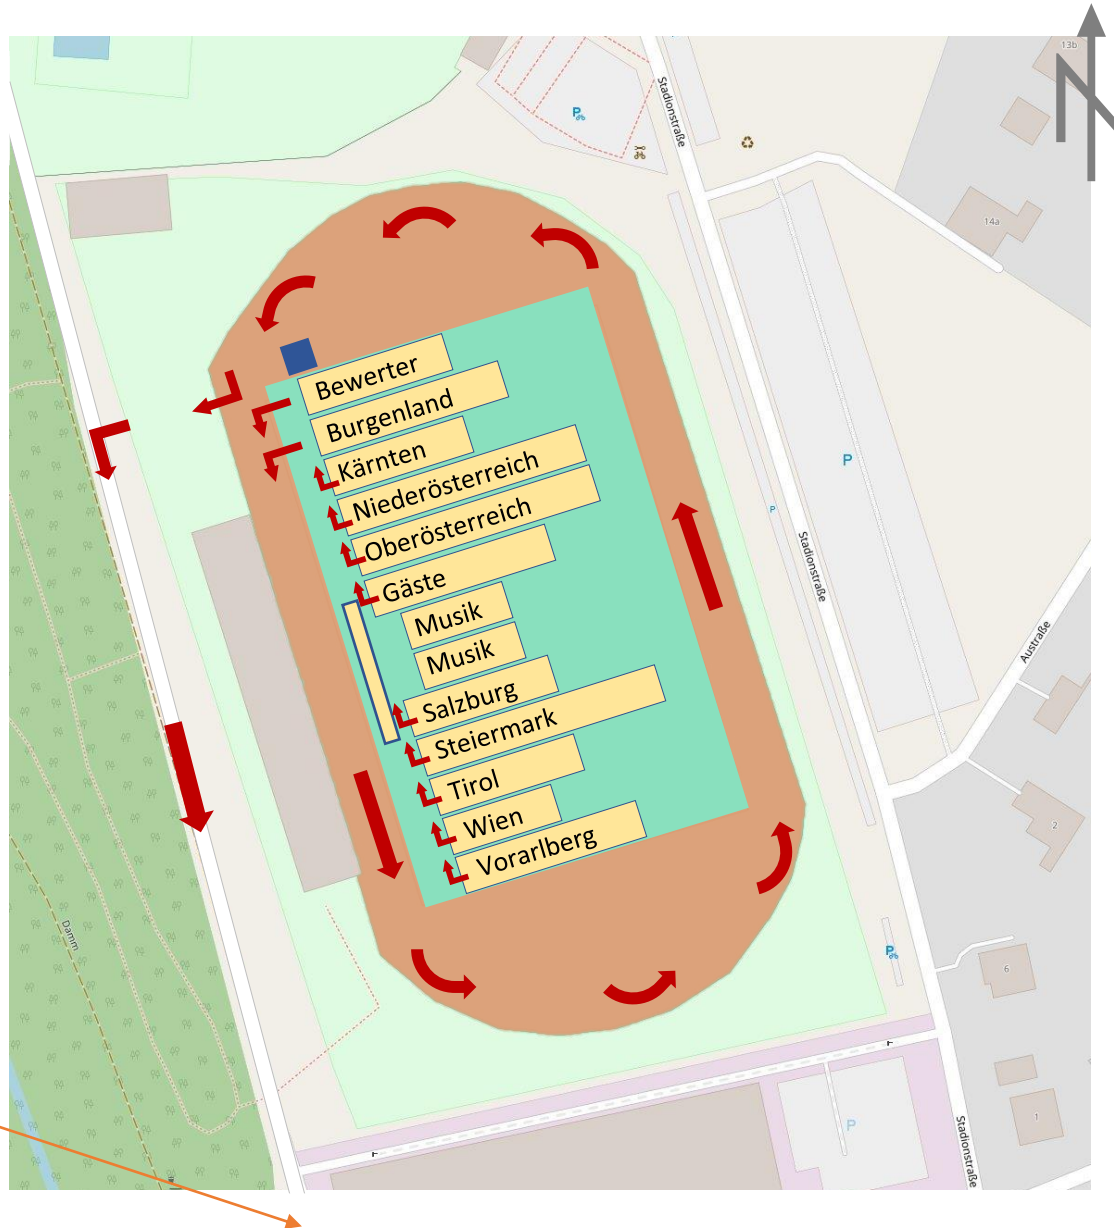

Schlussfeier Ausmarsch

Der Ausmarsch beginnt mit Gästeblock, der Bewerberblock marschiert zeitgleich los und schließt nach dem Gästeblock auf. Weitere Reihenfolge lt. Liste. Ab Block Salzburg wird nach rechts marschiert bis zum Marschposten, der nach links auf die Bahn weist.

Nach dem Ausmarsch ist eine schnelle Auflösung der Blöcke, ab der Brücke wichtig. Deshalb rasch den Aufstellbereich verlassen und bis zum Schulzentrum vorlaufen!

Ausmarsch Reihenfolge:

1. Gäste
2. Bewerber
3. Burgenland
4. Kärnten
5. Niederösterreich
6. Oberösterreich
7. Salzburg
8. Steiermark
9. Tirol
10. Wien
11. Vorarlberg
12. Fahnenblock VBG