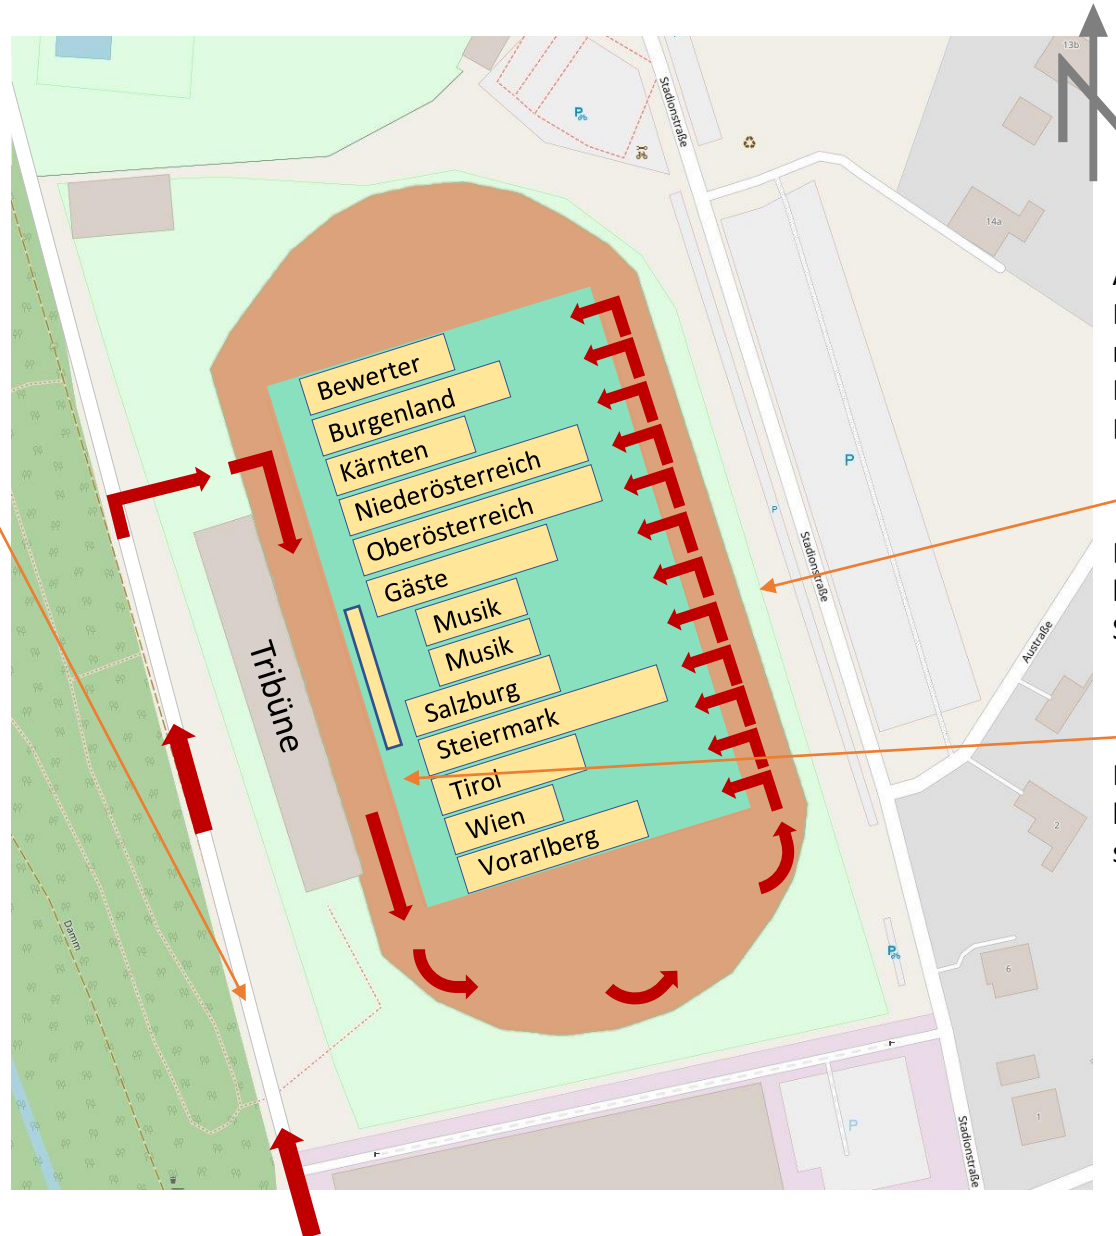

Übersicht Sportstätte

Wartezone für Gruppen

Berechnungsausschuss A

Aufstellung für Löschangriff

Einmarsch Löschangriff

Abgabestelle
Wertungstaschen

Ausgang nach Staffellauf

Ziel Staffellauf

Start Staffellauf

zum Staffellauf

Wartezone für Gruppen

Berechnungsausschuss C

Aufstellung für Staffellauf

Info-Point

Eröffnungsfeier Einmarsch

Aufstellung
Eröffnungsfeier

Aufstellung und Einmarsch
Reihenfolge:

1. Gäste
2. Salzburg
3. Oberösterreich
4. Steiermark
5. Niederösterreich
6. Tirol
7. Kärnten
8. Wien
9. Burgenland
10. Vorarlberg
11. Bewerber
12. Fahnenblock

Aufstellung von der
Mitte abwechslungsweise
nach außen.
Marschposten weisen die
Blöcke ein.

Beide Musikkapellen stehen
bereits auf dem Platz und
Spielen abwechselnd.

Fahnenblock NÖ marschiert
bis zum Fahnenmast und
schwenkt dort ein.

Eröffnungsfeier Ausmarsch

Der Ausmarsch beginnt mit Gästeblock, der Bewerberblock marschiert zeitgleich los und schließt nach dem Gästeblock auf. Weitere Reihenfolge lt. Liste. Ab Block Salzburg wird nach rechts marschiert bis zum Marschposten, der nach links auf die Bahn weist.