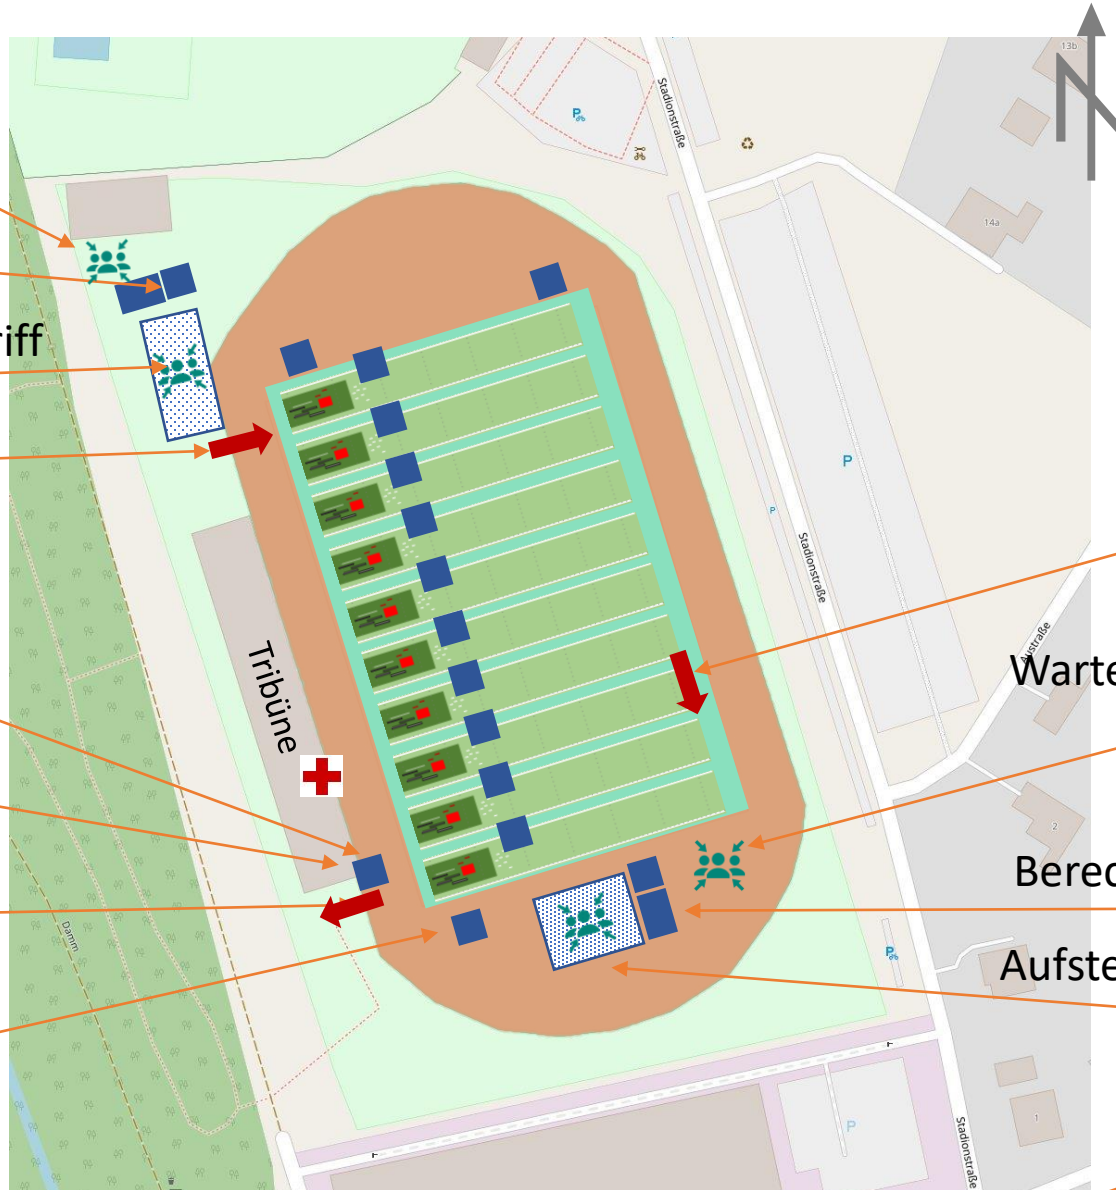

Übersicht Sportstätte

Wartezone für Gruppen

Berechnungsausschuss A

Aufstellung für Löschangriff

Einmarsch Löschangriff

Abgabestelle
Wertungstaschen

Ausgang nach Staffellauf

Ziel Staffellauf

Start Staffellauf

zum Staffellauf

Wartezone für Gruppen

Berechnungsausschuss C

Aufstellung für Staffellauf

Info-Point

Eröffnungsfeier Einmarsch

Aufstellung
Eröffnungsfeier

Aufstellung und Einmarsch
Reihenfolge:

1. Gäste
2. Salzburg
3. Oberösterreich
4. Steiermark
5. Niederösterreich
6. Tirol
7. Kärnten
8. Wien
9. Burgenland
10. Vorarlberg
11. Bewerber
12. Fahnenblock

Aufstellung von der
Mitte abwechslungsweise
nach außen.
Marschposten weisen die
Blöcke ein.

Beide Musikkapellen stehen
bereits auf dem Platz und
Spielen abwechselnd.

Fahnenblock NÖ marschiert
bis zum Fahnenmast und
schwenkt dort ein.

Eröffnungsfeier Ausmarsch

Der Ausmarsch beginnt mit Gästeblock, der Bewerberblock marschiert zeitgleich los und schließt nach dem Gästeblock auf. Weitere Reihenfolge lt. Liste. Ab Block Salzburg wird nach rechts marschiert bis zum Marschposten, der nach links auf die Bahn weist.