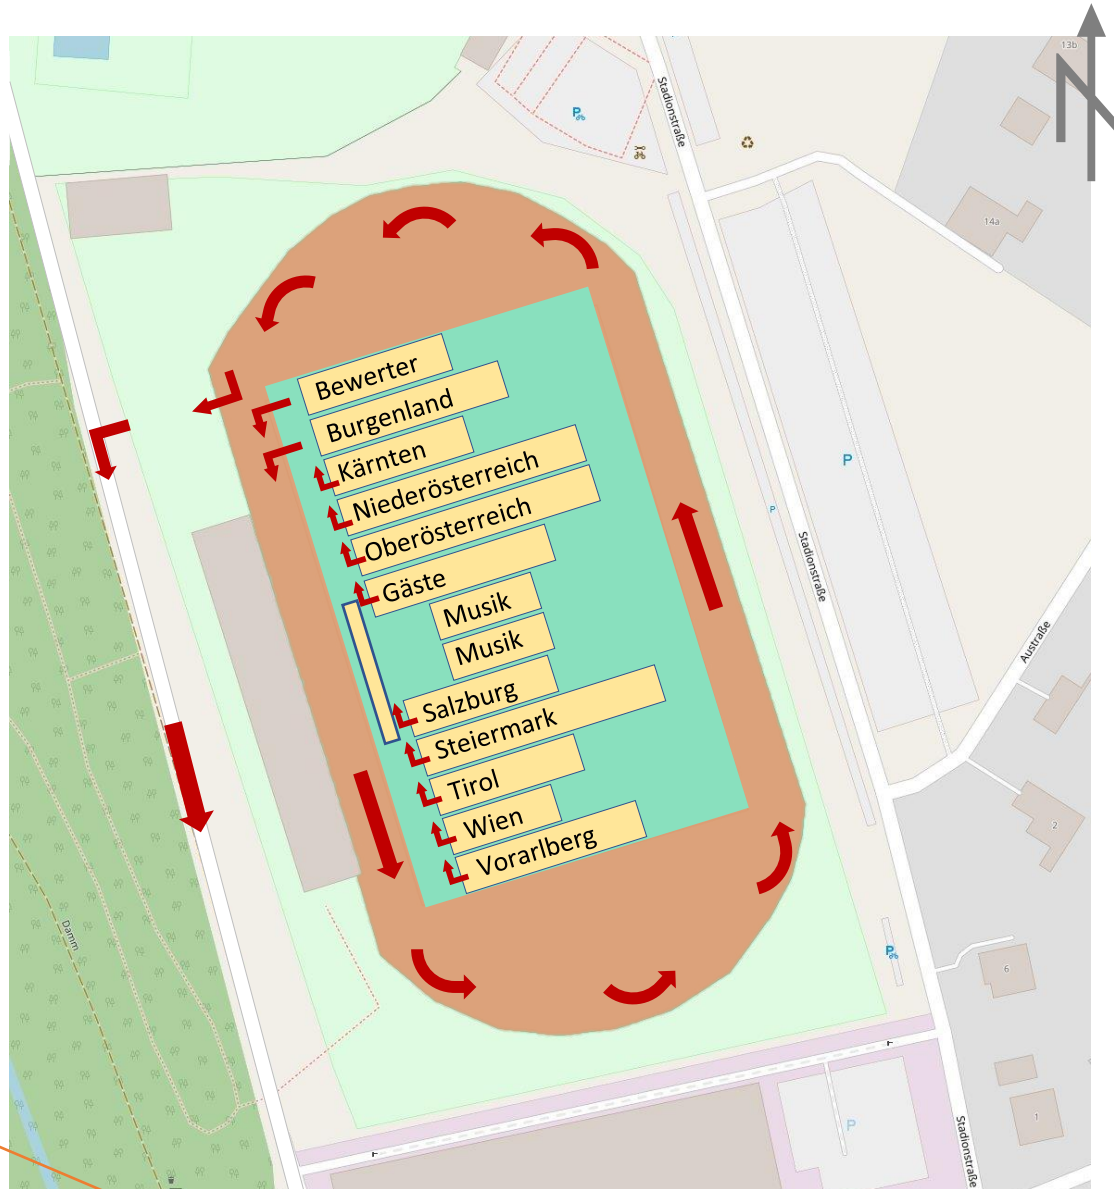

Übersicht Sportstätte

Wartezone für Gruppen

Berechnungsausschuss A

Aufstellung für Löschangriff

Einmarsch Löschangriff

Abgabestelle
Wertungstaschen

Ausgang nach Staffellauf

Ziel Staffellauf

Aufstellung und Einmarsch
Reihenfolge:

1. Gäste
2. Salzburg
3. Oberösterreich
4. Steiermark
5. Niederösterreich
6. Tirol
7. Kärnten
8. Wien
9. Burgenland
10. Vorarlberg
11. Bewerber
12. Fahnenblock

Aufstellung von der
Mitte abwechslungsweise
nach außen.
Marschposten weisen die
Blöcke ein.

Beide Musikkapellen stehen
bereits auf dem Platz und
Spielen abwechselnd.

Fahnenblock NÖ marschiert
bis zum Fahnenmast und
schwenkt dort ein.

Eröffnungsfeier Ausmarsch

Der Ausmarsch beginnt mit Gästeblock, der Bewerberblock marschiert zeitgleich los und schließt nach dem Gästeblock auf. Weitere Reihenfolge lt. Liste. Ab Block Salzburg wird nach rechts marschiert bis zum Marschposten, der nach links auf die Bahn weist.

Nach dem Ausmarsch ist eine schnelle Auflösung der Blöcke, ab der Brücke wichtig. Deshalb rasch den Aufstellbereich verlassen und bis zum Schulzentrum vorlaufen!

Ausmarsch Reihenfolge:

1. Gäste
2. Bewerber
3. Burgenland
4. Kärnten
5. Niederösterreich
6. Oberösterreich
7. Salzburg
8. Steiermark
9. Tirol
10. Wien
11. Vorarlberg